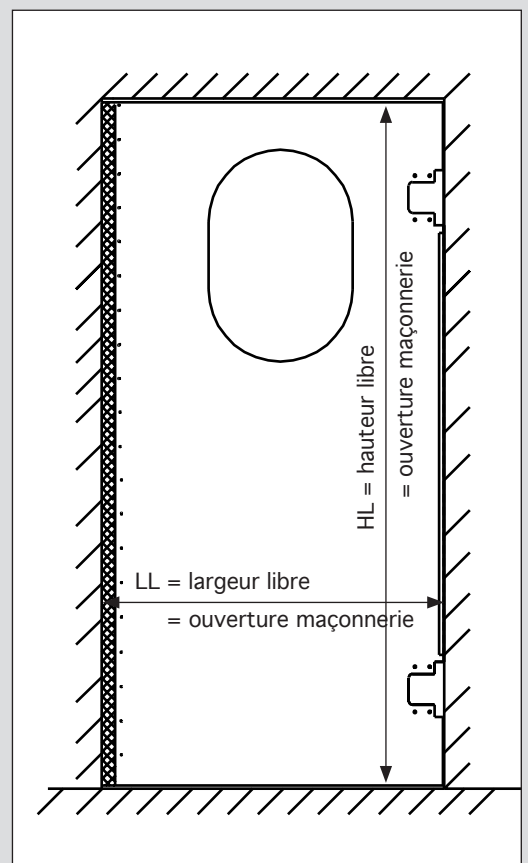

telewig

VOTRE PARTENAIRE DANS LE DOMAINE FRIGORIFIQUE

▲ **Portes va et vient**
Type P5

Nouvelles charnières inox

▲ Portes va et vient Type P5

Exécution :

- ▲ Porte va et vient en polyéthylène blanc épaisseur 15 mm
- ▲ Charnières inox
- ▲ Vantail avec oculus bi-affleurant en verre acrylique 40 x 60 cm
- ▲ Porte à un vantail : largeur de 70 cm à 110 cm
- ▲ Porte à deux vantaux : largeur de 140 cm à 220 cm
- ▲ Hauteur maximum 260 cm
- ▲ Bords arrondis
- ▲ Renfort côté charnière
- ▲ Porte montage en panneaux avec cadre U inox et profil anti-pince doigt à partir de 80 cm du bas
- ▲ Porte montage en maçonnerie sans cadre avec fixation directe et profil anti-pince doigt toute hauteur

* profil anti-pince doigt

En option :

- ▲ Autres coloris
Vert, Bleu,
Jaune, Rouge
- ▲ Protection basse

* nouvelle charnière inox

telewig

4a, rue de l'industrie
BP 136
67722 HOERDT

Tél : 03 88 68 22 44
Fax : 03 88 51 37 36