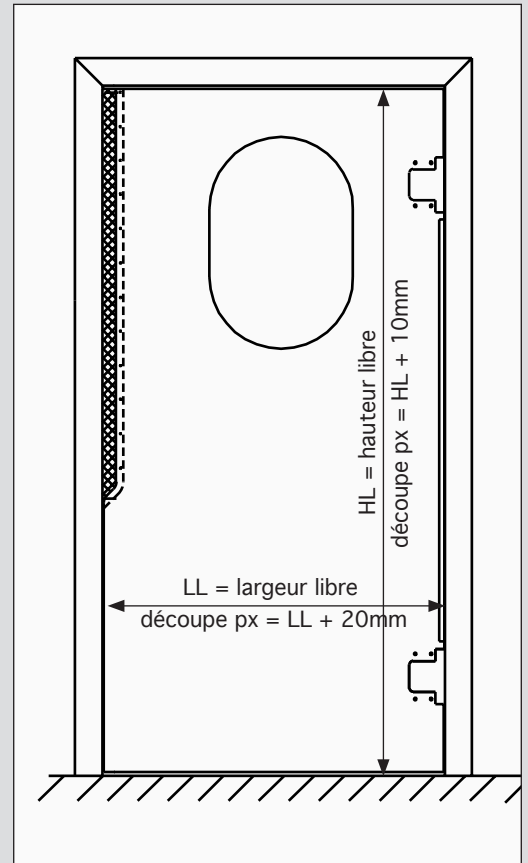

telewig

VOTRE PARTENAIRE DANS LE DOMAINE FRIGORIFIQUE

▲ **Portes va et vient**
Type P5

Nouvelles charnières inox

▲ Portes va et vient Type P5

Exécution :

- ▲ Porte va et vient en polyéthylène blanc épaisseur 15 mm
- ▲ Charnières inox
- ▲ Vantail avec oculus bi-affleurant en verre acrylique 40 x 60 cm
- ▲ Porte à un vantail : largeur de 70 cm à 110 cm
- ▲ Porte à deux vantaux : largeur de 140 cm à 220 cm
- ▲ Hauteur maximum 260 cm
- ▲ Bords arrondis
- ▲ Renfort côté charnière
- ▲ Porte montage en panneaux avec cadre U inox et profil anti-pince doigt à partir de 80 cm du bas
- ▲ Porte montage en maçonnerie sans cadre avec fixation directe et profil anti-pince doigt toute hauteur

* profil anti-pince doigt

En option :

- ▲ Autres coloris
Vert, Bleu,
Jaune, Rouge
- ▲ Protection basse

* nouvelle charnière inox

telewig

4a, rue de l'industrie
BP 136
67722 HOERDT

Tél : 03 88 68 22 44
Fax : 03 88 51 37 36